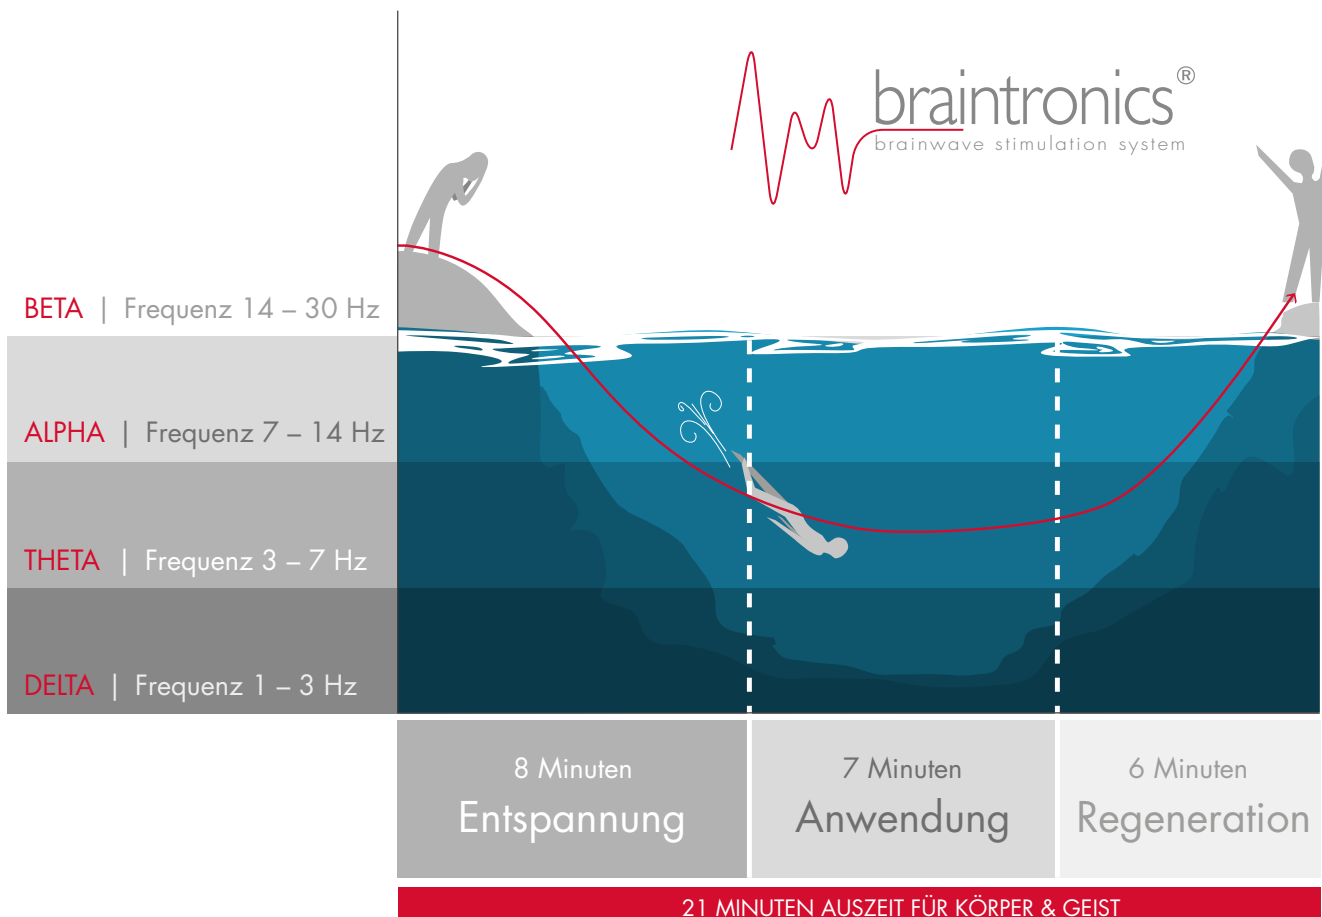

BRAINTRONICS®

Das menschliche Gehirn ist ein komplexes Organ – bestehend aus zahllosen Neuronen, die konstant winzige elektrische Impulse produzieren. Jeder Gedanke, jeder Ton und jeder Eindruck, wird durch die kleinen elektrischen Impulse übermittelt; es ist sozusagen die Sprache des Gehirns. Die Summe dieser Impulse ergibt eine grafische Wellenform. Diese Wellen bezeichnet man als Gehirnwellen.

Und jetzt können Sie diese Gehirnwellen aktiv nutzen! Mit der innovativen Kombination aus braintronics® Audiostimulation, geführter Meditation und wohltuender Massage können Sie verschiedene Entspannungszustände in Ihrem Gehirn erreichen. Mit Casada können Sie die Kraft Ihrer Gehirnwellen entfesseln und ein neues Maß an Entspannung und Wohlbefinden erreichen.

Egal, ob Sie sich nachhaltig besser konzentrieren, tief entspannen oder sich einfach nur verwöhnen lassen möchten – Diese einzigartige Kombination aus Technologie und Wellness ermöglicht Ihnen ein unvergleichliches Erlebnis des Wohlbefindens.