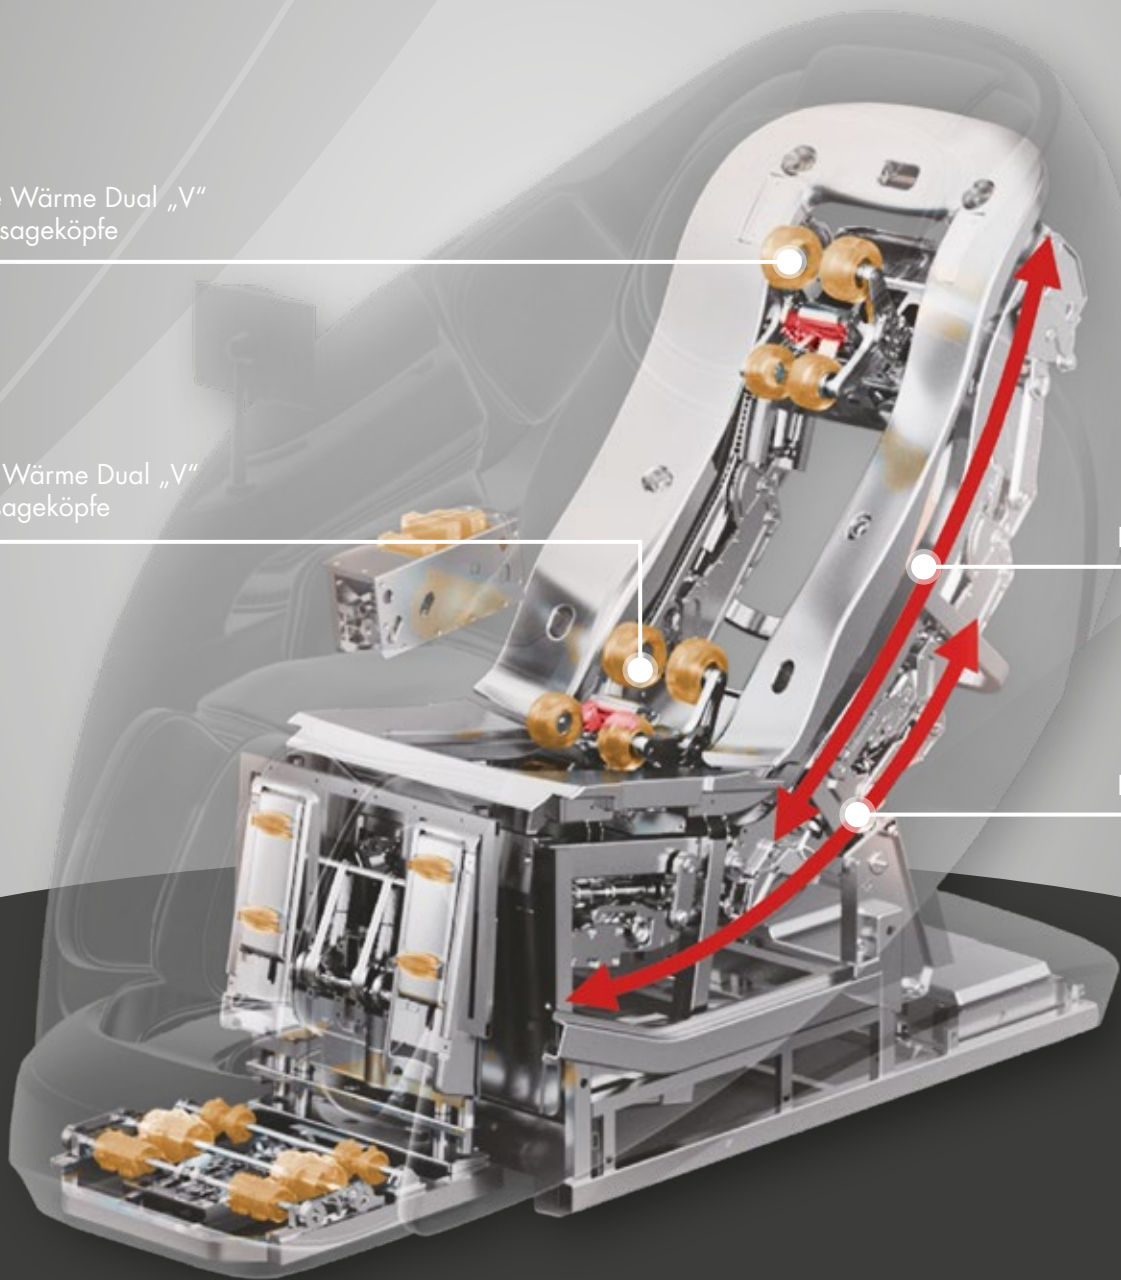

4D + 2D

DUALE MASSAGEKÖPFE FÜR EINE EINZIGARTIGE MASSAGE

Simultane Bewegungen der oberen und unteren Massagemechanismen.

4D Jade Wärme Dual „V“
Massageköpfe

2D Jade Wärme Dual „V“
Massageköpfe

Oberer
Massage
mechanismus
Höhe 805 mm

Unterer
Massage
mechanismus
Höhe 722 mm