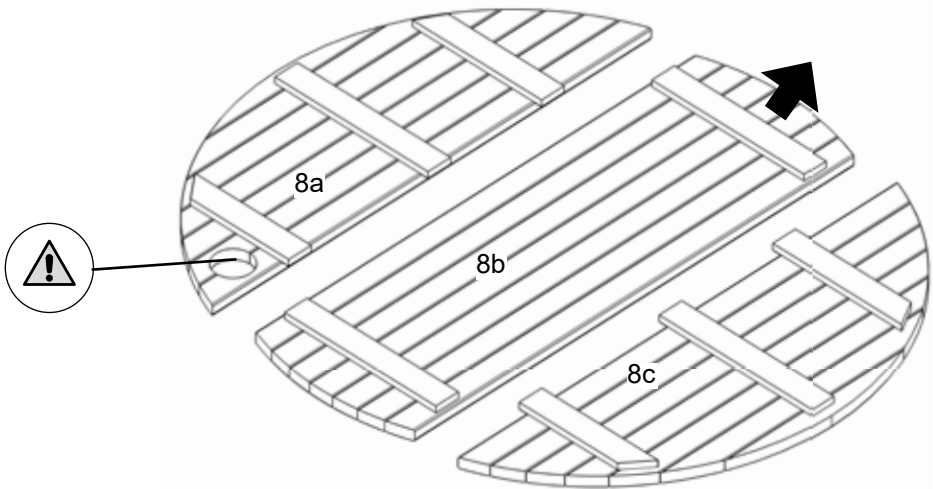

## Window element half glass Fensterelement Halbglas

216 × 73,5 x 4 cm / glass 52 x 75 cm

ASSEMBLY INSTRUCTIONS  
MONTAGEANLEITUNG

**sentiotec** **HARVIA**  
DIVISION OF HARVIA GROUP