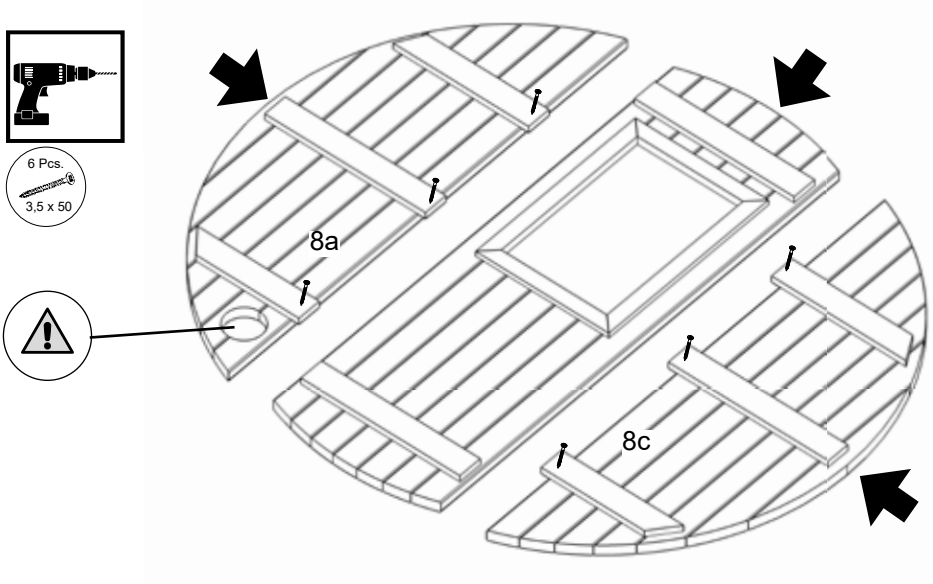

## Window element half glass Fensterelement Halbglas

216 × 73,5 x 4 cm / glass 52 x 75 cm

ASSEMBLY INSTRUCTIONS  
MONTAGEANLEITUNG

**sentiotec** **HARVIA**  
DIVISION OF HARVIA GROUP