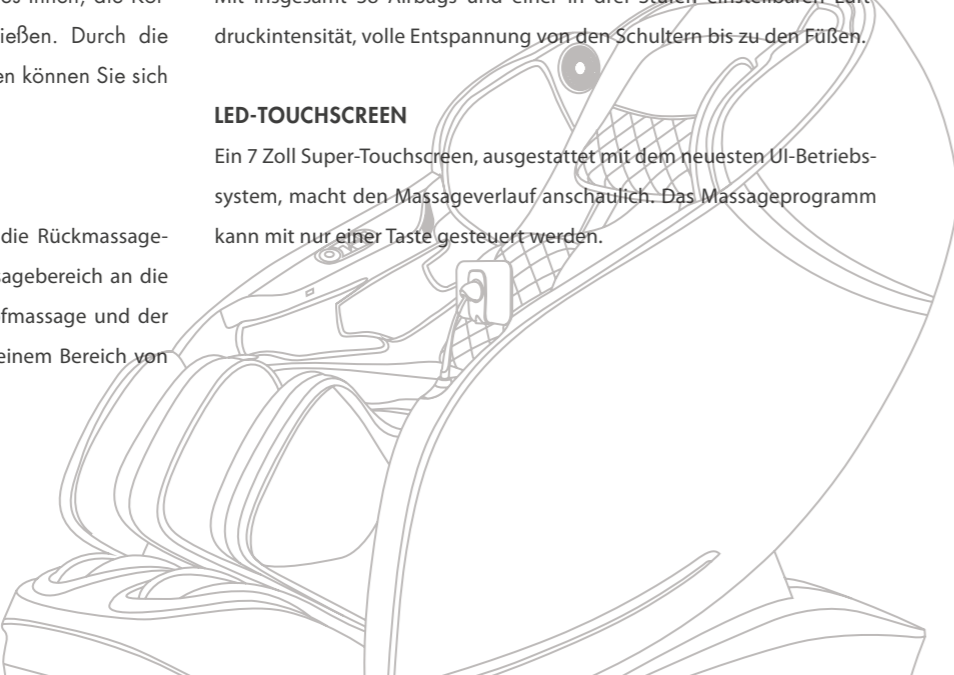

### MASSAGE-BREITE IN 5 STUFEN EINSTELLBAR

Je nach Körpertyp erkennt das System automatisch die Rückmassageturve sowie die Schulterposition und passt den Massagebereich an die verschiedenen Körperregionen an. Während der Klopfmassage und der Fingerdruckmassage kann die Breite der Massage in einem Bereich von 6-21 cm in 5 Stufen individuell angepasst werden.

### MASSAGEGESCHWINDIGKEIT IN 5 STUFEN EINSTELLBAR

Je nach Bedarf kann man bei der Geschwindigkeit der Massage zwischen 5 Stufen wählen. Passen Sie die Massagegeschwindigkeit frei an, gestalten Sie Ihre Massage nach Ihren Wünschen und kombinieren Sie verschiedene Massageerlebnisse mit exquisiter Qualität, um sich rundum wohl zu fühlen.

### DIE LUFTDRUCKINTENSITÄT IST 3-STUFIG REGULIERBAR

Mit insgesamt 38 Airbags und einer in drei Stufen einstellbaren Luftdruckintensität, volle Entspannung von den Schultern bis zu den Füßen.

### LED-TOUCHSCREEN

Ein 7 Zoll Super-Touchscreen, ausgestattet mit dem neuesten UI-Betriebssystem, macht den Massageverlauf anschaulich. Das Massageprogramm kann mit nur einer Taste gesteuert werden.

Kopfhörer  
zusätzlich  
erhältlich  
**bt**  
BRAINTRONICS