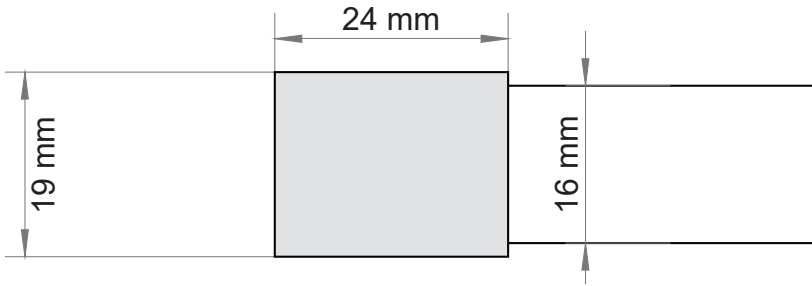

Dimensions / Abmessungen: