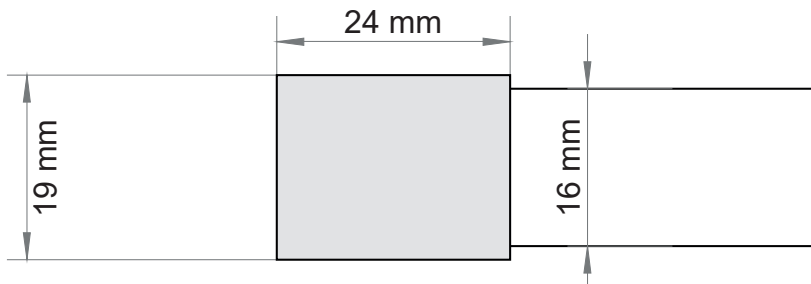

Technische Daten:

Leistung	5 W / Meter / Kanal (Farbe)
Versorgung	Konstantspannung CV (Constant Voltage) 4 x 24 VDC Gemeinsame Anode Dimmbar
Lichtausbeute	100 Lm / W
DMX-Treiber	DMX-CV / 1-046-758
IP Grad	IPX4
Max. Temperatur	-25° C ~ 95° C
Max. Montagehöhe	1,6 m
Min. Abstand zum Saunaofen	1 m (zur Ofen-Oberkante)
Anschlussleitung	3 m (5 x 0,25 mm ²)

Caractéristiques techniques :

Puissance	5 W / mètre / canal (couleur)
Alimentation	Tension constante CV (Constant Voltage) 4 x 24 VDC Anode commune Intensité variable
Rendement lumineux	100 Lm / W
Module de contrôle DMX	DMX-CV / 1-046-758
Classe IP	IPX4
Température max.	-25° C ~ 95° C
auteur de montage max.	1,6 m
Distance min. par rapport au poêle du sauna	1 m (jusqu'au bord supérieur du four)
Câble de raccordement	3 m (5 x 0,25 mm ²)

Dados técnicos:

Potência	5 W / medidor / canal (cor)
Alimentação	Tensão constante CV (Constant Voltage) 4 x 24 VDC Ânodo comum Regulável em intensidade
Eficiência luminosa	100 Lm / W
Controlador DMX	DMX-CV / 1-046-758
Grau IP	IPX4
Temperatura máx.	-25° C ~ 95° C
Altura de montagem máx.	1,6 m
Distância mín. em relação ao aquecedor da sauna	1 m (em relação ao rebordo superior do aquecedor)
Cabo de ligação	3 m (5 x 0,25 mm ²)

Dimensions / Dimensões:

Angle d'éclairage :
Ângulo de iluminação:

Schéma de raccordement DMX / Esquema de ligações DMX:

- V+ Noir | Preto
- R Rouge | Vermelho
- G Vert | Verde
- B Bleu | Azul
- W Blanc | Branco