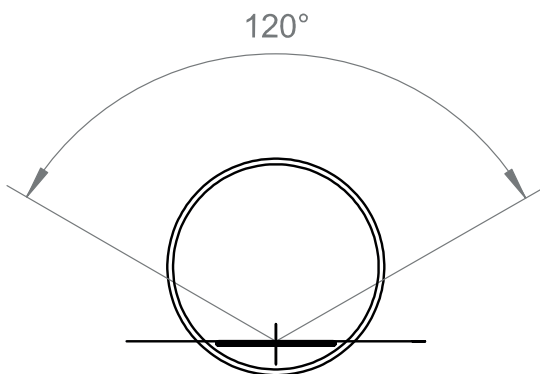

Caractéristiques techniques :

Puissance	5 W / mètre / canal (couleur)
Alimentation	Tension constante CV (Constant Voltage) 4 x 24 VDC Anode commune Intensité variable
Rendement lumineux	100 Lm / W
Module de contrôle DMX	DMX-CV / 1-046-758
Classe IP	IPX4
Température max.	-25° C ~ 95° C
auteur de montage max.	1,6 m
Distance min. par rapport au poêle du sauna	1 m (jusqu'au bord supérieur du four)
Câble de raccordement	3 m (5 x 0,25 mm ²)

Dimensions / Dimensões:

Angle d'éclairage :
Ângulo de iluminação:

Schéma de raccordement DMX / Esquema de ligações DMX:

- V+ Noir | Preto
- R Rouge | Vermelho
- G Vert | Verde
- B Bleu | Azul
- W Blanc | Branco