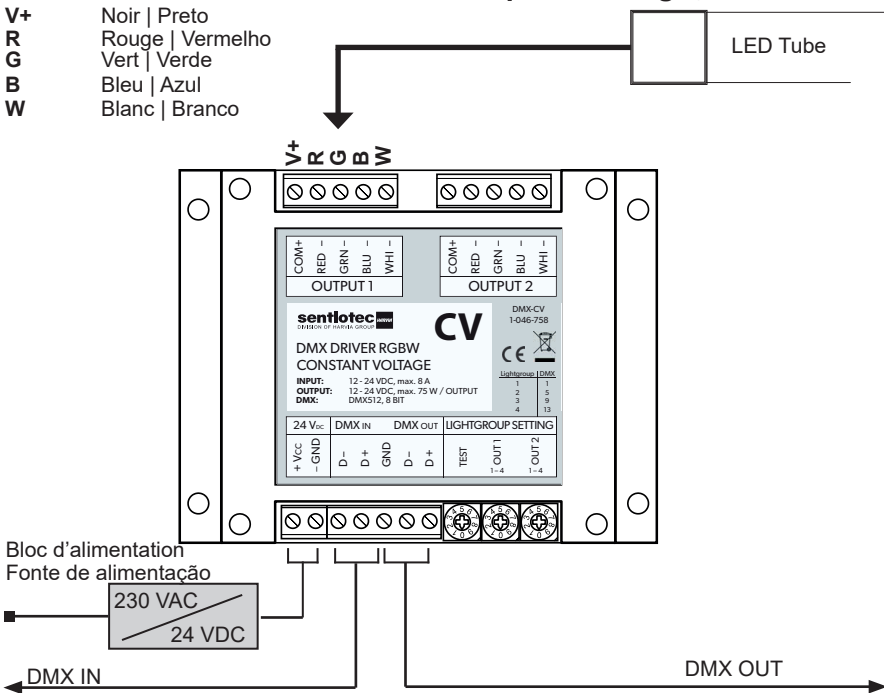

Caractéristiques techniques :

Puissance	5 W / mètre / canal (couleur)
Alimentation	Tension constante CV (Constant Voltage) 4 x 24 VDC Anode commune Intensité variable
Rendement lumineux	100 Lm / W
Module de contrôle DMX	DMX-CV / 1-046-758
Classe IP	IPX4
Température max.	-25° C ~ 95° C
auteur de montage max.	1,6 m
Distance min. par rapport au poêle du sauna	1 m (jusqu'au bord supérieur du four)
Câble de raccordement	3 m (5 x 0,25 mm ²)

Dados técnicos:

Potência	5 W / medidor / canal (cor)
Alimentação	Tensão constante CV (Constant Voltage) 4 x 24 VDC Ânodo comum Regulável em intensidade
Eficiência luminosa	100 Lm / W
Controlador DMX	DMX-CV / 1-046-758
Grau IP	IPX4
Temperatura máx.	-25° C ~ 95° C
Altura de montagem máx.	1,6 m
Distância mín. em relação ao aquecedor da sauna	1 m (em relação ao rebordo superior do aquecedor)
Cabo de ligação	3 m (5 x 0,25 mm ²)

Dimensions / Dimensões:

Angle d'éclairage :
Ângulo de iluminação:

Schéma de raccordement DMX / Esquema de ligações DMX:

- V+ Noir | Preto
- R Rouge | Vermelho
- G Vert | Verde
- B Bleu | Azul
- W Blanc | Branco

Schéma de raccordement RGBW / Esquema de ligações RGBW:

- V+ Noir | Preto
- R Rouge | Vermelho
- G Vert | Verde
- B Bleu | Azul
- W Blanc | Branco