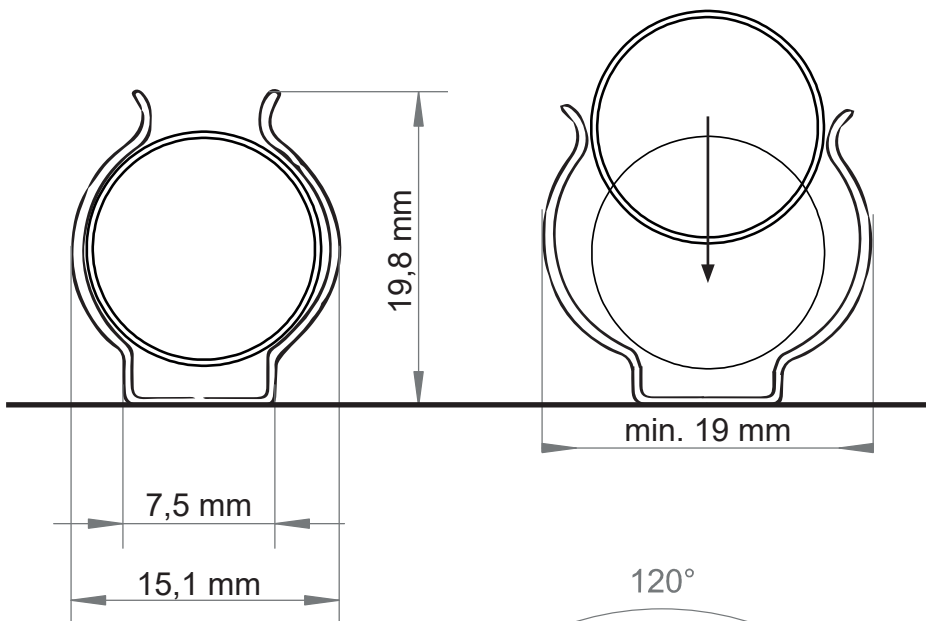

Caractéristiques techniques :

Puissance	5 W / mètre / canal (couleur)
Alimentation	Tension constante CV (Constant Voltage) 4 x 24 VDC Anode commune Intensité variable
Rendement lumineux	100 Lm / W
Module de contrôle DMX	DMX-CV / 1-046-758
Classe IP	IPX4
Température max.	-25° C ~ 95° C
auteur de montage max.	1,6 m
Distance min. par rapport au poêle du sauna	1 m (jusqu'au bord supérieur du four)
Câble de raccordement	3 m (5 x 0,25 mm ²)

Dados técnicos:

Potência	5 W / medidor / canal (cor)
Alimentação	Tensão constante CV (Constant Voltage) 4 x 24 VDC Ânodo comum Regulável em intensidade
Eficiência luminosa	100 Lm / W
Controlador DMX	DMX-CV / 1-046-758
Grau IP	IPX4
Temperatura máx.	-25° C ~ 95° C
Altura de montagem máx.	1,6 m
Distância mín. em relação ao aquecedor da sauna	1 m (em relação ao rebordo superior do aquecedor)
Cabo de ligação	3 m (5 x 0,25 mm ²)

Détails / Detalhes:	Longueur totale: Comprimentos máximos:	Bloc d'alimentation: Fonte de alimentação:
1-047-860 / LED-TB-05	51,3 cm	10 W
1-052-846 / LED-TB-07	71,3 cm	13 W
1-047-861 / LED-TB-09	91,3 cm	17 W
1-052-847 / LED-TB-12	121,3 cm	22 W
1-052-848 / LED-TB-13	131,3 cm	24 W
1-047-862 / LED-TB-14	141,3 cm	26 W
1-052-849 / LED-TB-16	161,3 cm	29 W
1-047-863 / LED-TB-18	181,3 cm	33 W

Dimensions / Dimensões:

Angle d'éclairage :
Ângulo de iluminação:

Schéma de raccordement DMX / Esquema de ligações DMX:

- V+ Noir | Preto
- R Rouge | Vermelho
- G Vert | Verde
- B Bleu | Azul
- W Blanc | Branco