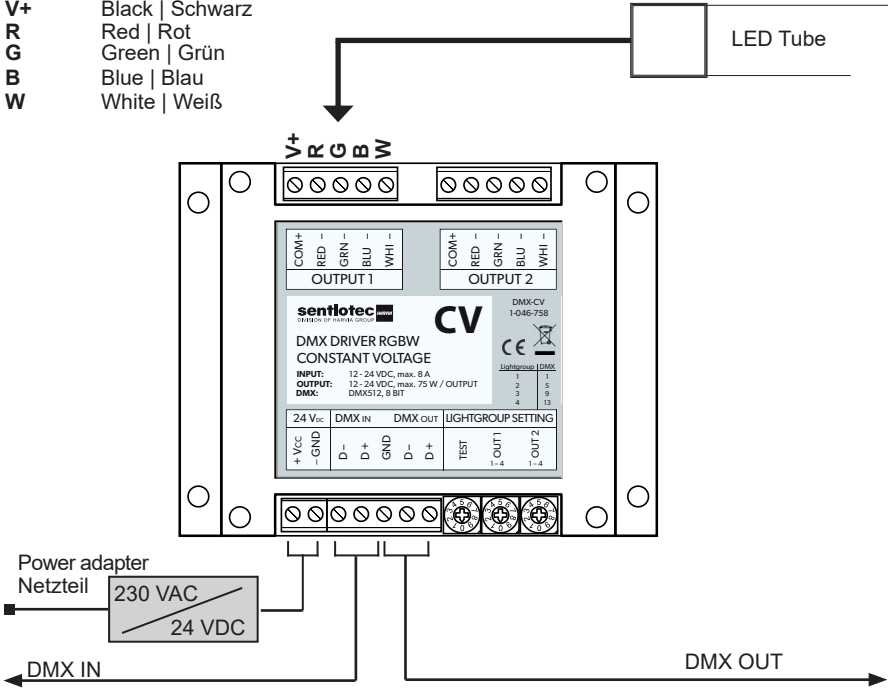

Technische Daten:

Leistung	5 W / Meter / Kanal (Farbe)
Versorgung	Konstantspannung CV (Constant Voltage) 4 x 24 VDC Gemeinsame Anode Dimmbar
Lichtausbeute	100 Lm / W
DMX-Treiber	DMX-CV / 1-046-758
IP Grad	IPX4
Max. Temperatur	-25° C ~ 95° C
Max. Montagehöhe	1,6 m
Min. Abstand zum Saunaofen	1 m (zur Ofen-Oberkante)
Anschlussleitung	3 m (5 x 0,25 mm ²)

Dimensions / Abmessungen:

Illuminate angle:
Beleuchtungswinkel:

Connection DMX / Anschlussplan DMX:

- V+ Black | Schwarz
- R Red | Rot
- G Green | Grün
- B Blue | Blau
- W White | Weiß

Connection RGBW Driver / Anschlussplan RGBW Treiber:

Caractéristiques techniques :

Puissance	5 W / mètre / canal (couleur)
Alimentation	Tension constante CV (Constant Voltage) 4 x 24 VDC Anode commune Intensité variable
Rendement lumineux	100 Lm / W
Module de contrôle DMX	DMX-CV / 1-046-758
Classe IP	IPX4
Température max.	-25° C ~ 95° C
auteur de montage max.	1,6 m
Distance min. par rapport au poêle du sauna	1 m (jusqu'au bord supérieur du four)
Câble de raccordement	3 m (5 x 0,25 mm ²)

Dados técnicos:

Potência	5 W / medidor / canal (cor)
Alimentação	Tensão constante CV (Constant Voltage) 4 x 24 VDC Ânodo comum Regulável em intensidade
Eficiência luminosa	100 Lm / W
Controlador DMX	DMX-CV / 1-046-758
Grau IP	IPX4
Temperatura máx.	-25° C ~ 95° C
Altura de montagem máx.	1,6 m
Distância mín. em relação ao aquecedor da sauna	1 m (em relação ao rebordo superior do aquecedor)
Cabo de ligação	3 m (5 x 0,25 mm ²)