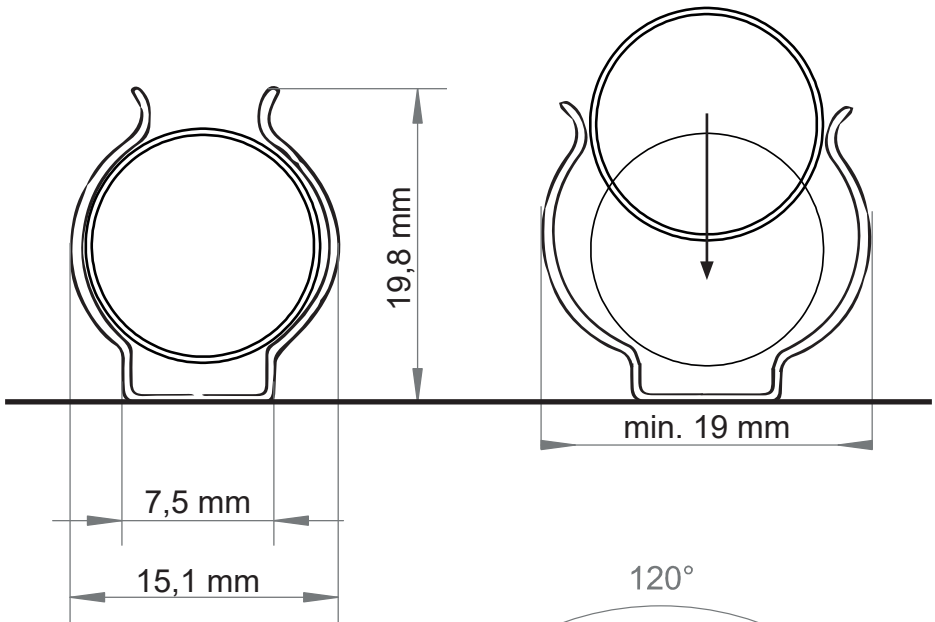

Dimensions / Abmessungen: