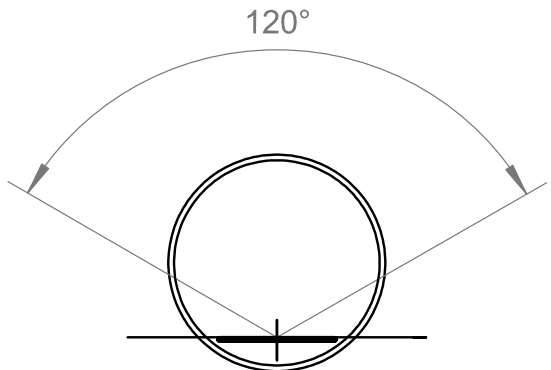

Power	5 W / meter / channel (colour)
Supply	Constant Voltage CV 4 x 24 VDC Common Anode Dimmable
Luminance	100 Lm / W
DMX-Driver	DMX-CV / 1-046-758
IP Grade	IPX4
Max. temperature	-25° C ~ 95° C
Max. installation height	1,6 m
Min. distance to heater	1 m (to heaters top edge)
Connection cable	3 m (5 x 0,25 mm ²)

Technische Daten:

Leistung	5 W / Meter / Kanal (Farbe)
Versorgung	Konstantspannung CV (Constant Voltage) 4 x 24 VDC Gemeinsame Anode Dimmbar
Lichtausbeute	100 Lm / W
DMX-Treiber	DMX-CV / 1-046-758
IP Grad	IPX4
Max. Temperatur	-25° C ~ 95° C
Max. Montagehöhe	1,6 m
Min. Abstand zum Saunaofen	1 m (zur Ofen-Oberkante)
Anschlussleitung	3 m (5 x 0,25 mm ²)

Details:	Gesamtlänge: Total length:	Netzteil: Power supply:
1-047-860 / LED-TB-05	51,3 cm	10 W
1-052-846 / LED-TB-07	71,3 cm	13 W
1-047-861 / LED-TB-09	91,3 cm	17 W
1-052-847 / LED-TB-12	121,3 cm	22 W
1-052-848 / LED-TB-13	131,3 cm	24 W
1-047-862 / LED-TB-14	141,3 cm	26 W
1-052-849 / LED-TB-16	161,3 cm	29 W
1-047-863 / LED-TB-18	181,3 cm	33 W

Dimensions / Abmessungen:

Illuminate angle:
Beleuchtungswinkel:

Connection DMX / Anschlussplan DMX:

- V+ Black | Schwarz
- R Red | Rot
- G Green | Grün
- B Blue | Blau
- W White | Weiß

Connection RGBW Driver / Anschlussplan RGBW Treiber: