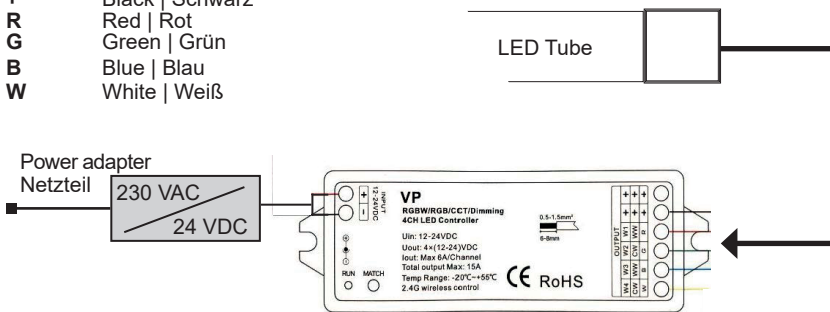

Connection RGBW Driver / Anschlussplan RGBW Treiber:

- + Black | Schwarz
- R Red | Rot
- G Green | Grün
- B Blue | Blau
- W White | Weiß